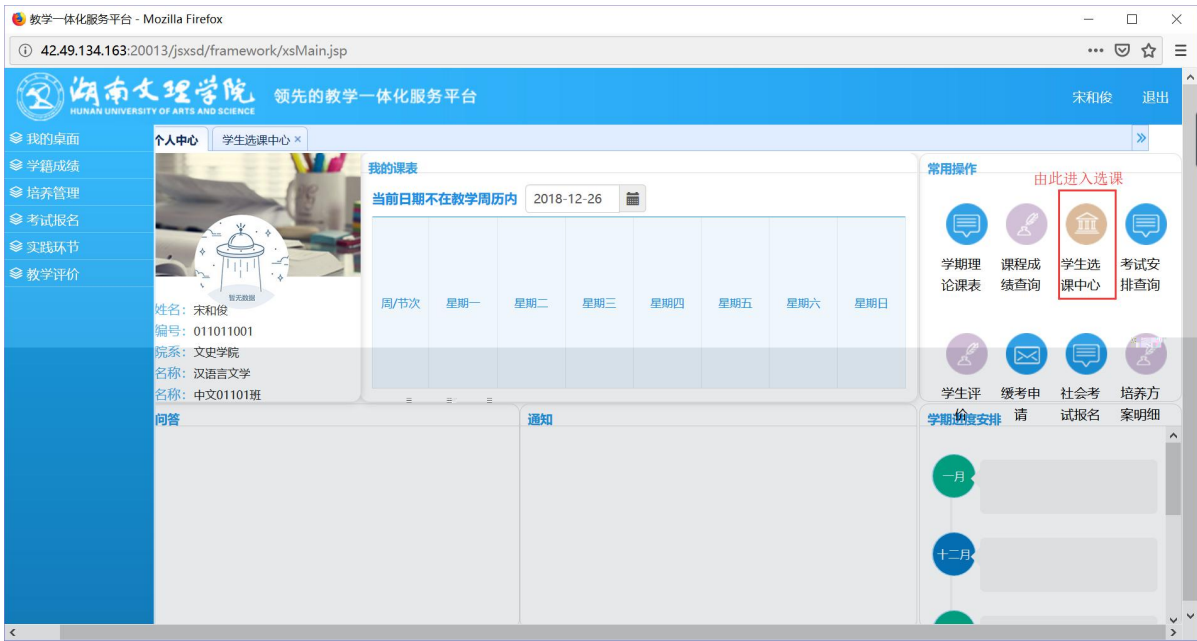

浏览器地址栏: 172.26.0.187/jssxd/

湖南文理学院 教学一体化服务平台
HUNAN UNIVERSITY OF ARTS AND SCIENCE

用户登录

用户名/手机号

密码

忘记密码

登录

温馨提示: 推荐使用IE9以上浏览器以及360极速模式。

Copyright © 2017.湖南强智科技发展有限公司 (R4.4)

选课学分情况

公选课选课

本学期选课学分/门数要求及已选情况							
	最高总学分	专业内跨年级选课(控制)		跨专业选课(控制)		校公共选修课选课(控制)	
		学分	门数	学分	门数	学分	门数
设置(控制)要求	不控制	不控制	不控制	不控制	不控制	2	1
已选统计	20.0	0.0	0	0.0	0	0.0	0

快捷导航：教学院（部）